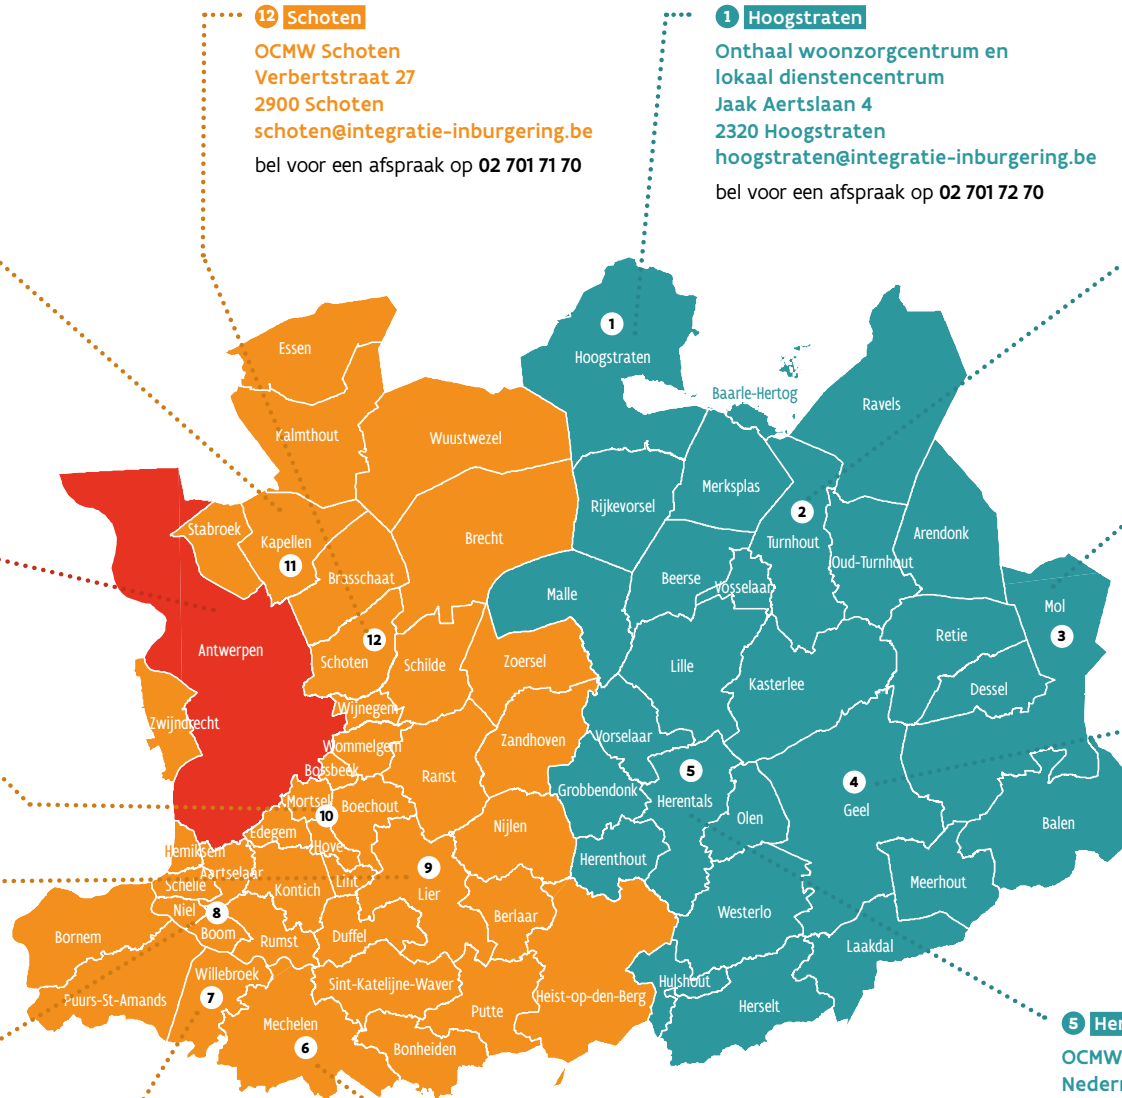

Woon je op het
grondgebied van de stad
Antwerpen, dan kan je
terecht bij www.atlas.be

10 Mortsel

Stadsplein 2
2640 Mortsel
mortsel@integratie-inburgering.be
bel voor een afspraak op 02 701 71 70

9 Lier

Sociaal Huis – Dunglehoeffsite
Paradeplein 2
2500 Lier
lier@integratie-inburgering.be
bel voor een afspraak op 02 701 71 70

1 Hoogstraten

Onthaal woonzorgcentrum en
lokaal dienstencentrum
Jaak Aertsiaan 4
2320 Hoogstraten
hoogstraten@integratie-inburgering.be
bel voor een afspraak op 02 701 72 70

2 Turnhout

Renier Sniedersstraat 62-64
2300 Turnhout
E.turnhout@integratie-inburgering.be
bel voor een afspraak op 02 701 72 70

3 Mol

Jakob Smitslaan 24
(1e verdieping)
2400 Mol
E.mol@integratie-inburgering.be
bel voor een afspraak op 02 701 72 70

4 Geel

VDAB
Heidebloemstraat 91
2440 Geel
geel@integratie-inburgering.be
bel voor een afspraak op 02 701 72 70

5 Herentals

OCMW
Nederrij 133/b
2200 Herentals
herentals@integratie-inburgering.be
bel voor een afspraak op 02 701 72 70

- Subregio Mechelen en Rand Antwerpen
- Subregio Kempen