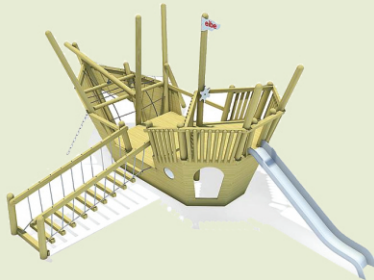

!!! SPEELTUIN-BINGO !!!

Kan jij alle toestellen vinden in onze speeltuinen?

Gebruik de speeltuinkkaart, zoek alle toestellen, noteer in welke speeltuin ze staan en geef je antwoorden af aan de jeugddienst! (Sint-Cordulaplein 1-2, jeugddienst@schoten.be) Geef zeker ook je adres mee door!

gemeente **Schoten**

Gemeente Schoten

Speeltuinen

- 1 Amerlo (Amerlolaan)
- 2 Borkelstraat
- 3 Cogelspark
- 4 Cogelspark Peuter
- 5 Cogelspark Sportspace
- 6 Donk (Schijnparklaan)
- 7 Gelmelenpark (Gelmelenstraat)
- 8 Geuzenvelden (Akkerlaan)
- 9 Kruiningenstraat
- 10 Molenbaan
- 11 Narcislaan (Bloemendaal)
- 12 Neerhoeve
- 13 Park (Kasteeldreef, park van Schoten)
- 14 P. Breughelstraat
- 15 Sas 6 (Vaartdreef)
- 16 Toontje (A. Wolfstraat)
- 17 Zeurt (Eksterdreef)
,Skatepark & Pumptrack