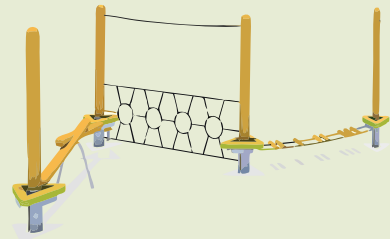

!!! SPEELTUIN-BINGO !!!

Kan jij alle toestellen vinden in onze speeltuinen?

Gebruik de speeltuinkkaart, zoek alle toestellen, noteer in welke speeltuin ze staan en geef je antwoorden af aan de jeugddienst! (Sint-Cordulaplein 1-2, jeugddienst@schoten.be) Geef zeker ook je adres mee door!

gemeente **Schoten**

Gemeente Schoten

Speeltuinen

- 1 Amerlo (Amerlolaan)
- 2 Borkelstraat
- 3 Cogelspark
- 4 Cogelspark Peuter
- 5 Cogelspark Sportspace
- 6 Donk (Schijnparklaan)
- 7 Gelmelenpark (Gelmelenstraat)
- 8 Geuzenvelden (Akkerlaan)
- 9 Kruiningenstraat
- 10 Molenbaan
- 11 Narcislaan (Bloemendaal)
- 12 Neerhoeve
- 13 Park (Kasteeldreef, park van Schoten)
- 14 P. Breughelstraat
- 15 Sas 6 (Vaartdreef)
- 16 Toontje (A. Wolfstraat)
- 17 Zeurt (Eksterdreef)
,Skatepark & Pumptrack