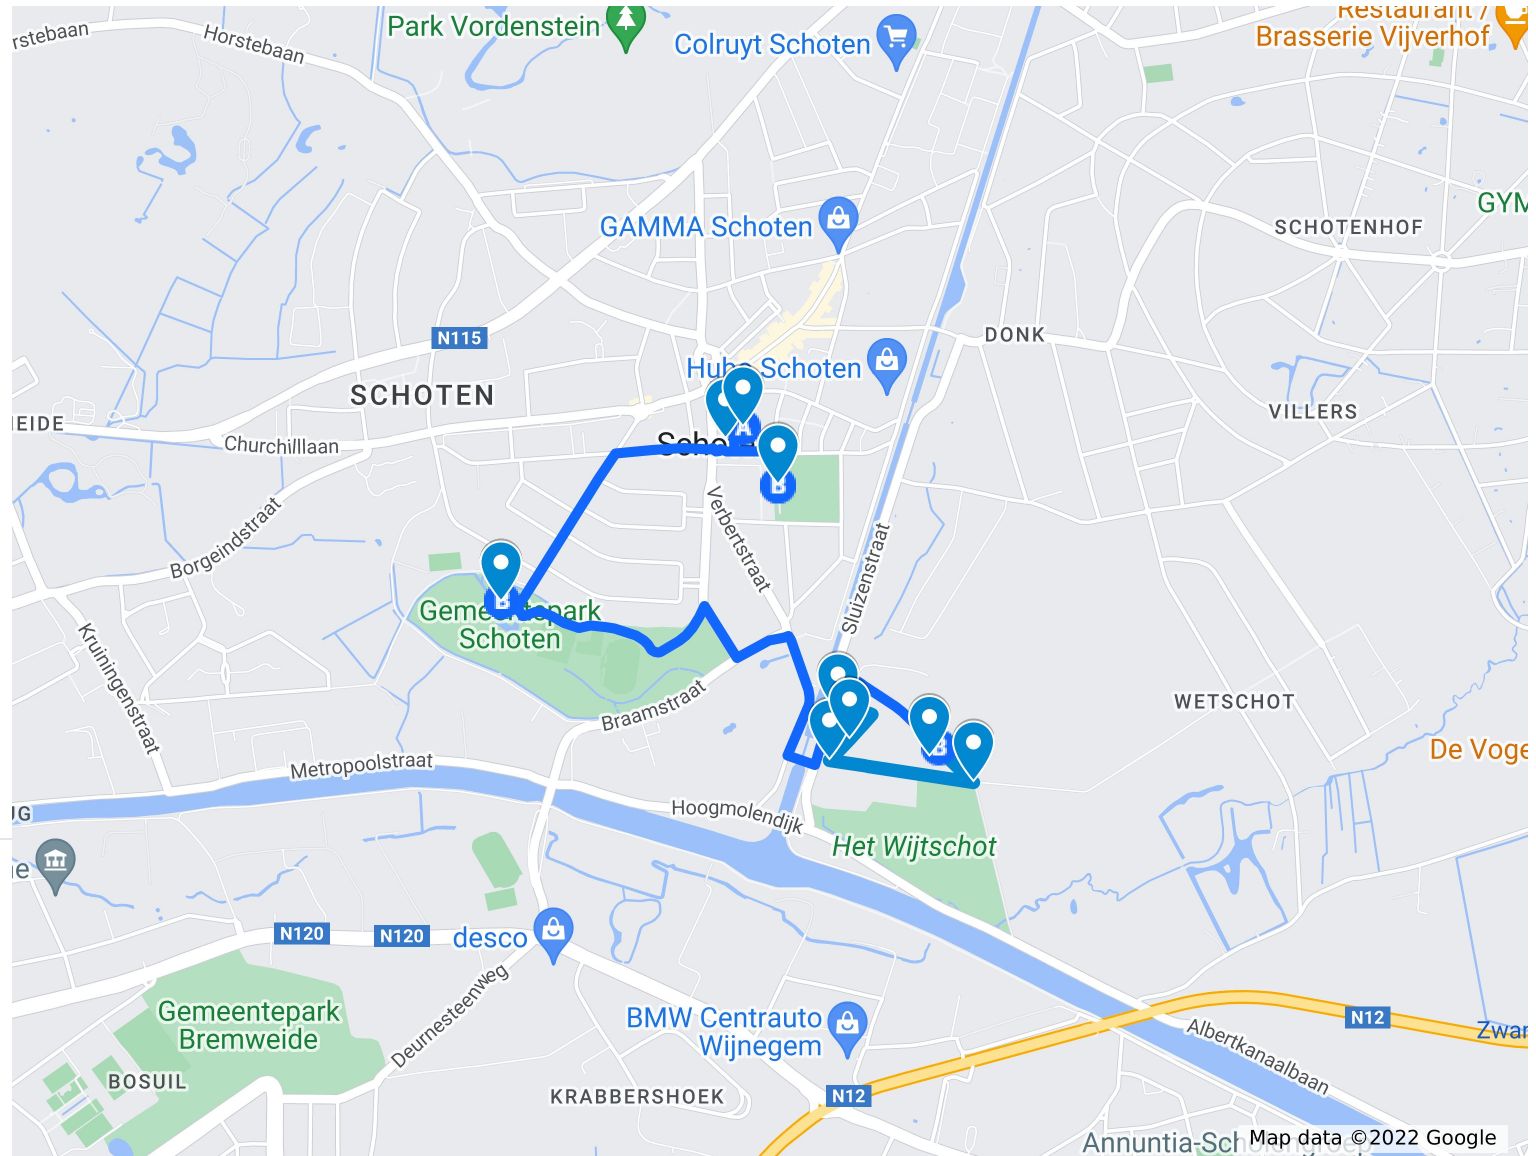

Week van de bij 2022!

Markeringen

Bijenvriendelijke bordes
bibliotheek

Bijenzuilen Loes

Bijenhotel kerkhof

Bijenvriendelijke berm naast
gracht

Hoogstamboomgaard

Ecotuin

Bijenhal

Splitsing Ecotuin/Wijtschot

Ecotuin vervolg

Vervolg wandeling tot aan
bijenhal

Route van Bijenvriendelijke
bordes bibliotheek naar
Bijenhotel kerkhof

Bijenvriendelijke bordes
bibliotheek

Bijenhotel kerkhof

Route van Bijenhotel kerkhof naar
Bijenvriendelijke berm naast
gracht

Wandeling langs bijenvriendelijke locaties in Schoten

Route van Bijenhotel kerkhof naar
Bijenvriendelijke berm naast
gracht

A Bijenhotel kerkhof

B

Bijenvriendelijke berm naast
gracht

Route van Bijenvriendelijke berm
naast gracht naar
Hoogstamboomgaard

A

Bijenvriendelijke berm naast
gracht

B Hoogstamboomgaard
