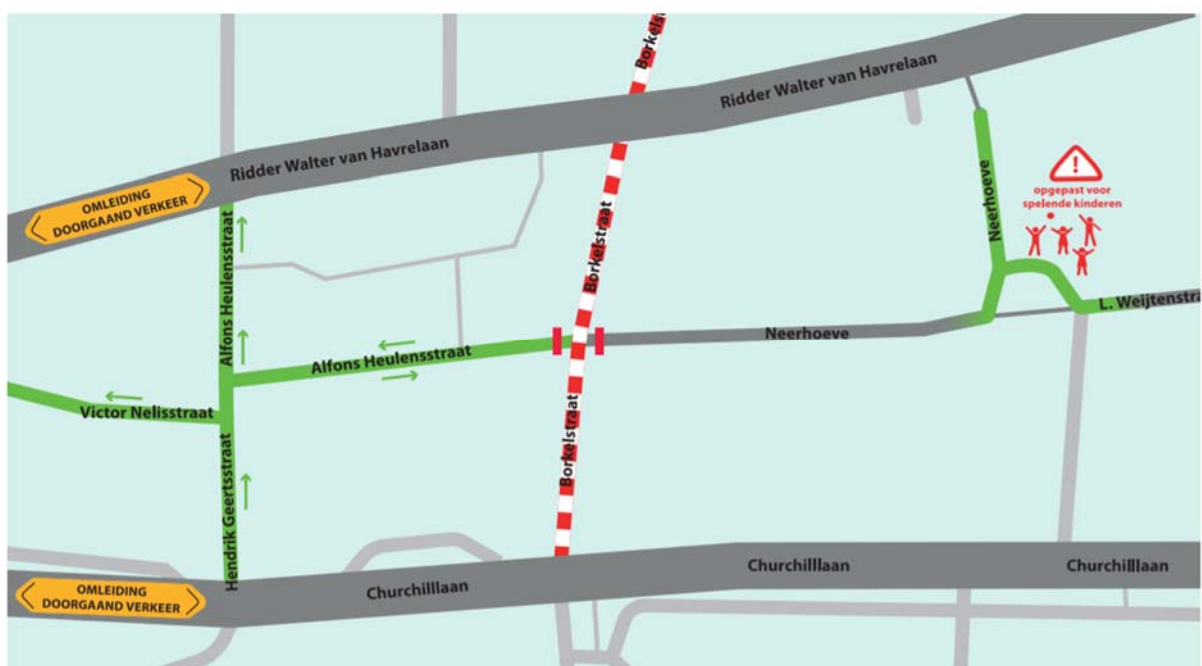

## Neerhoeve

Beste buurtbewoner,

Aangezien de werken goed vorderen zullen wij vanaf dinsdag 2/02/2021 het kruispunt Borkelstraat-Neerhoeve afsluiten. Het afsluiten van dit kruispunt zal van toepassing zijn tot het einde van fase 2. Omdat het kruispunt wordt afgesloten is er een doorgang voorzien ter hoogte van het speelpleintje. Via deze doorgang gaat verkeer in en uit de Neerhoeve mogelijk blijven. Zie onderstaande schets ter verduidelijking van de nieuwe situatie.

De Alfons heulensstraat zal bereikbaar blijven via een doorsteek die gemaakt is ter hoogte van Bakkerij De Wit. Zo kan men via de Hendrik Geertsstraat de Alfons heulensstraat bereiken.